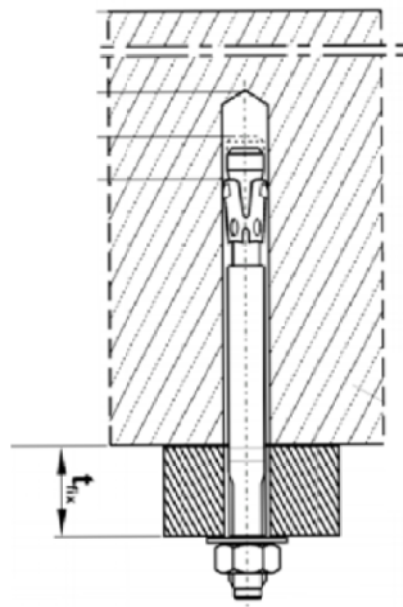

D2zerø
soluzioni inossidabili

Novità

**TASSELLI INOX
AD ALTE PRESTAZIONI**

WWW.D2ZERO.IT

D2zerø
soluzioni inossidabili

TASSELLI ANCORANTI IN INOX A2 / A4 misure da M6 a M20

TASSELLI ANCORANTI A BATTERE IN INOX A2 / A4 misure da M10 a M32

disponibili nelle varianti a testa esagonale - testa svasata piana

**SISMICO
C1 e C2**